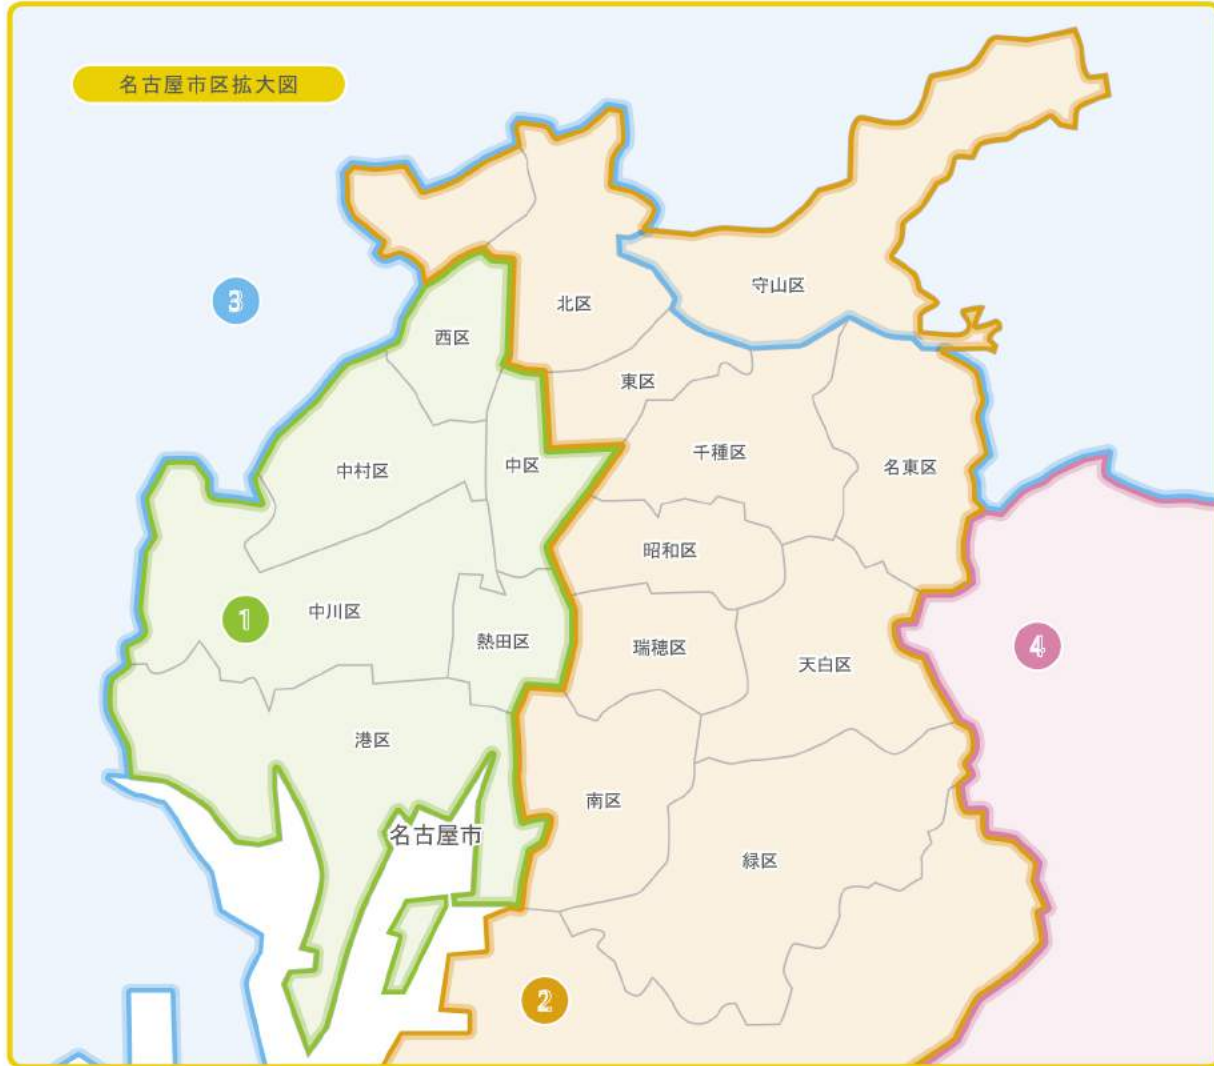

「タウンワーク」を愛知県で4版、岐阜県1版、三重県1版、静岡7版を発行しています。エリアに合わせて、全13版にわたるタウンワークをご利用ください。

■下記の各版の発行・設置エリアには該当する版が一部流通していないエリア・店舗があります。詳細は、担当営業までお問い合わせください。

- ① 名古屋中心部・西部版
- ② 名古屋東部・知多版
- ③ 尾張版
- ④ 三河版
- ⑤ 岐阜版
- ⑥ 三重版

※下記エリアの一部にも流通いたします  
 名古屋中心部・西部版: 千種区、東区、北区、西区、昭和区、緑区、清須市、北名古屋市、蟹江町

※  …発行エリア外地域

**発行エリアMAPの見方**

色付きの線で囲まれた地区は、各版の発行エリアを表しており、該当地区の求人情報を掲載して発行しています。  
 (例: 守山区は ② ④ それぞれの版の発行エリアに含まれます) 北名古屋市

色が塗られている地区は、その色に対応した版をメインでラック設置しています。  
 (例: 守山区は ② の版をメインでラック設置しています)

一部主要駅・大型施設において発行エリアが重なる複数の版がラック設置しています。詳細は、担当営業までお問い合わせください。

タウンワーク

フロム・エーナビ

はたらくへ

とらばーゆ

リクナビ派遣

タウンワーク

フロム・エーナビ

はたらくへ