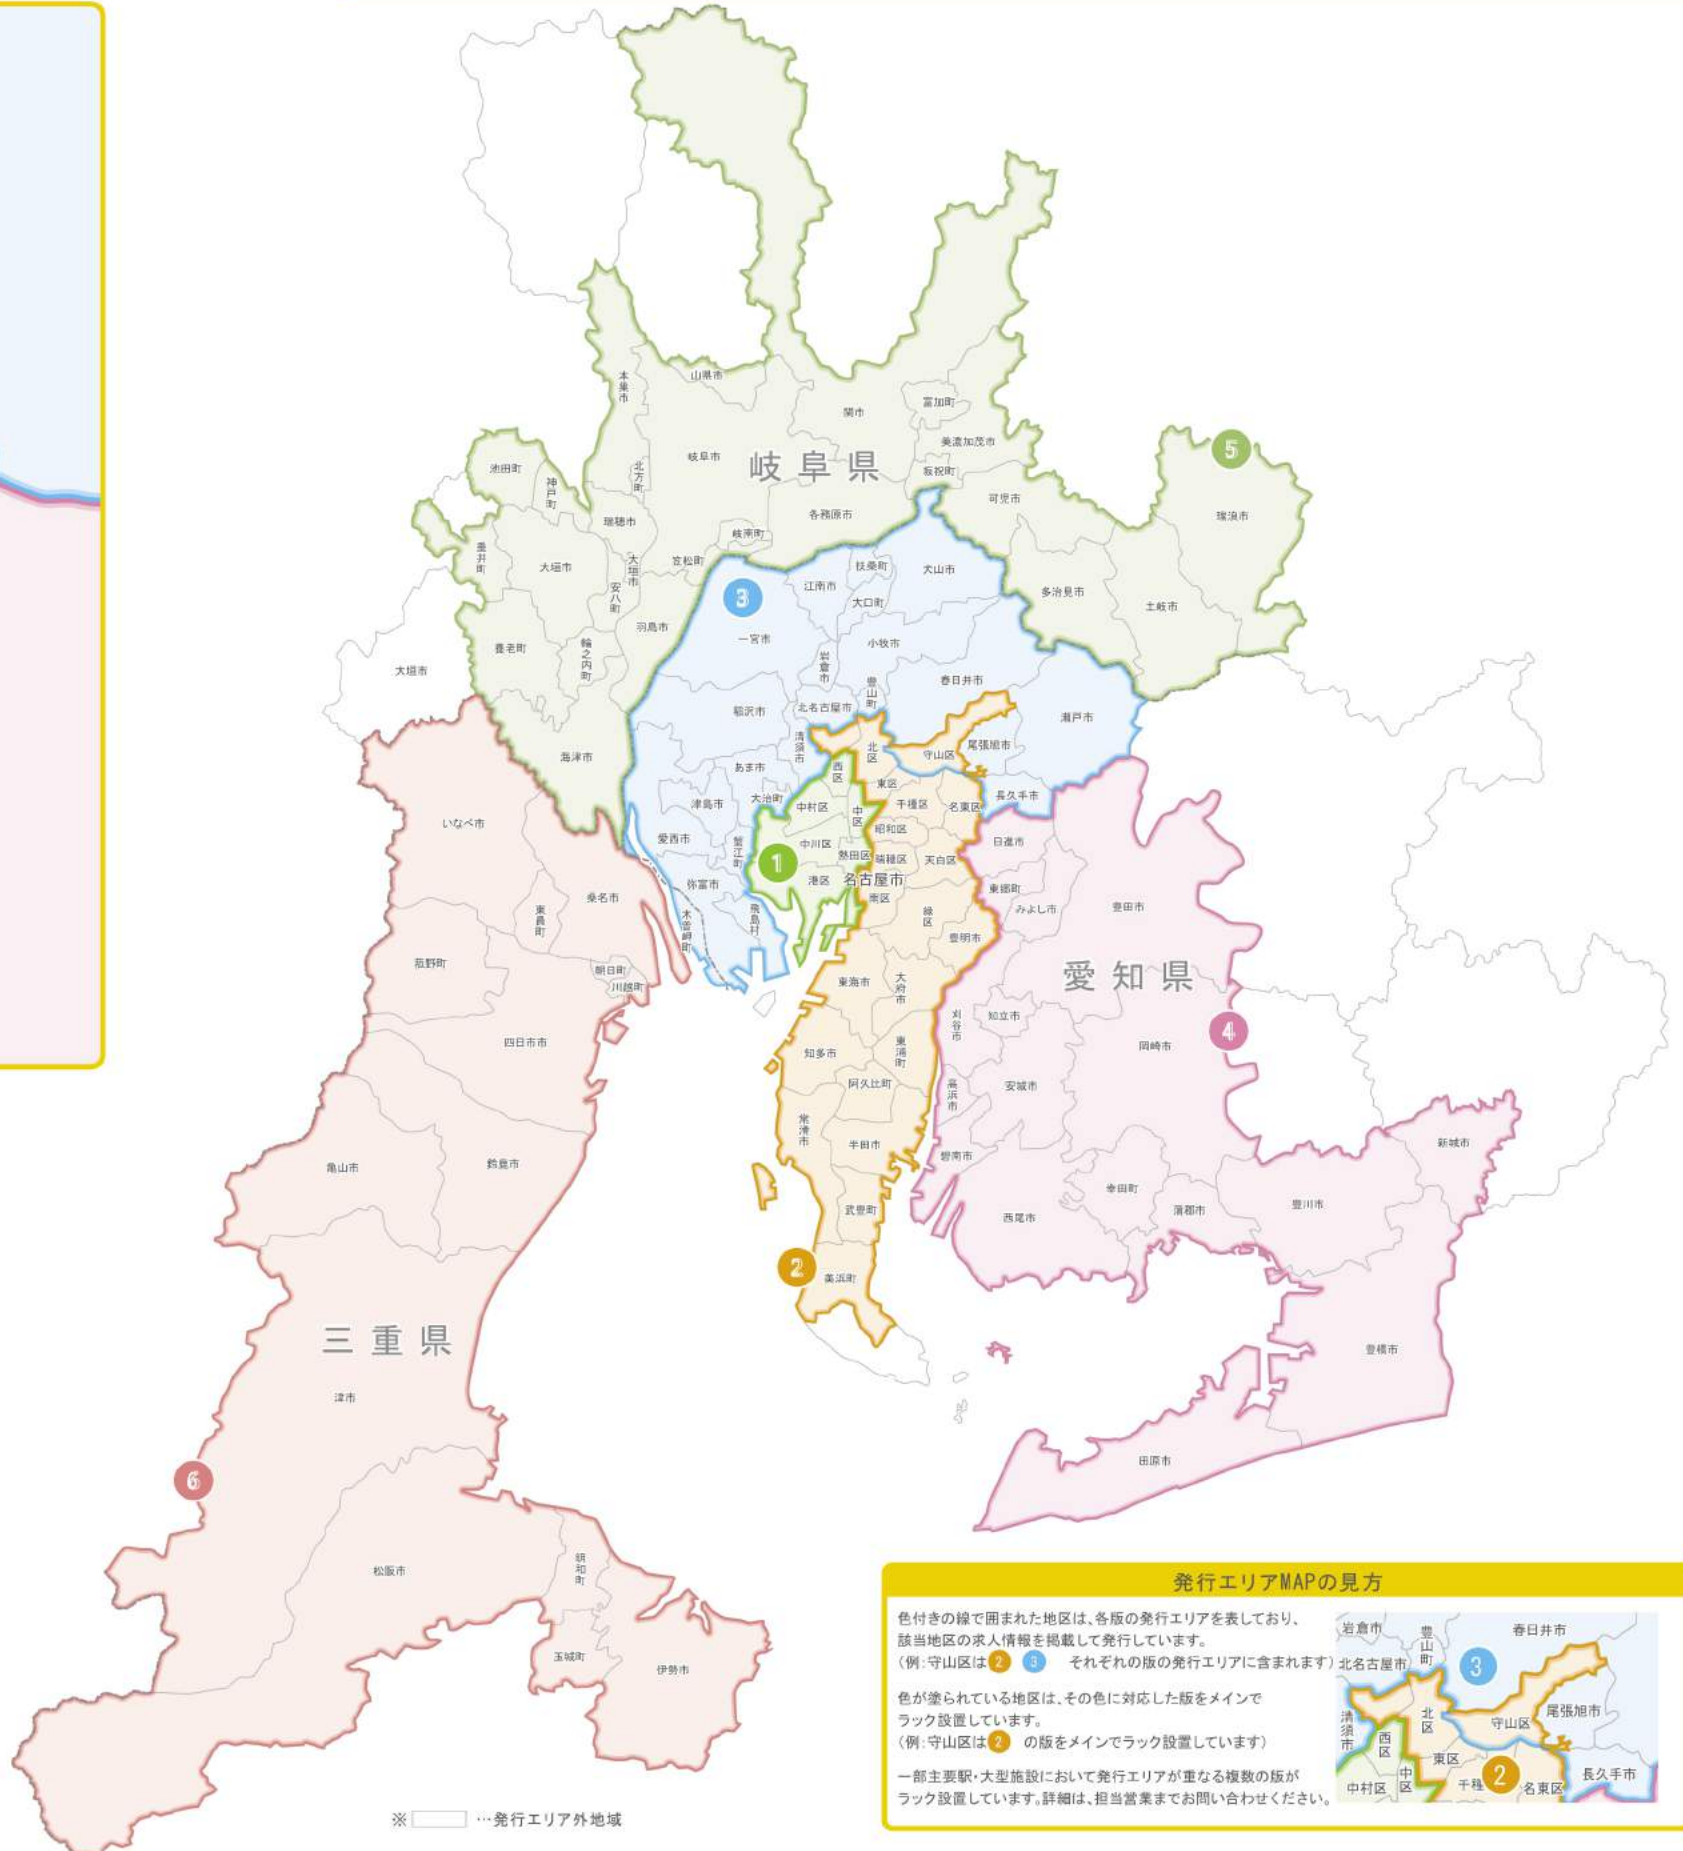

「タウンワーク」を愛知県で4版、岐阜県1版、三重県1版、静岡7版を発行しています。エリアに合わせて、全13版にわたるタウンワークをご利用ください。

■下記の各版の発行・設置エリアには該当する版が一部流通していないエリア・店舗があります。詳細は、担当営業までお問い合わせください。

- ① 名古屋中心部・西部版
- ② 名古屋東部・知多版
- ③ 尾張版
- ④ 三河版
- ⑤ 岐阜版
- ⑥ 三重版

※下記エリアの一部にも流通いたします  
 名古屋中心部・西部版: 千種区、東区、北区、西区、昭和区、緑区、清須市、北名古屋市、蟹江町

※  …発行エリア外地域

**発行エリアMAPの見方**

色付きの線で囲まれた地区は、各版の発行エリアを表しており、該当地区の求人情報を掲載して発行しています。  
 (例: 守山区は ② ④ それぞれの版の発行エリアに含まれます) 北名古屋市

色が塗られている地区は、その色に対応した版をメインでラック設置しています。  
 (例: 守山区は ② の版をメインでラック設置しています)

一部主要駅・大型施設において発行エリアが重なる複数の版がラック設置しています。詳細は、担当営業までお問い合わせください。

タウンワーク

フロム・エーナビ

はたらくへ

とらばーゆ

リクナビ派遣

タウンワーク

フロム・エーナビ

はたらくへ

とらばーゆ

リクナビ派遣